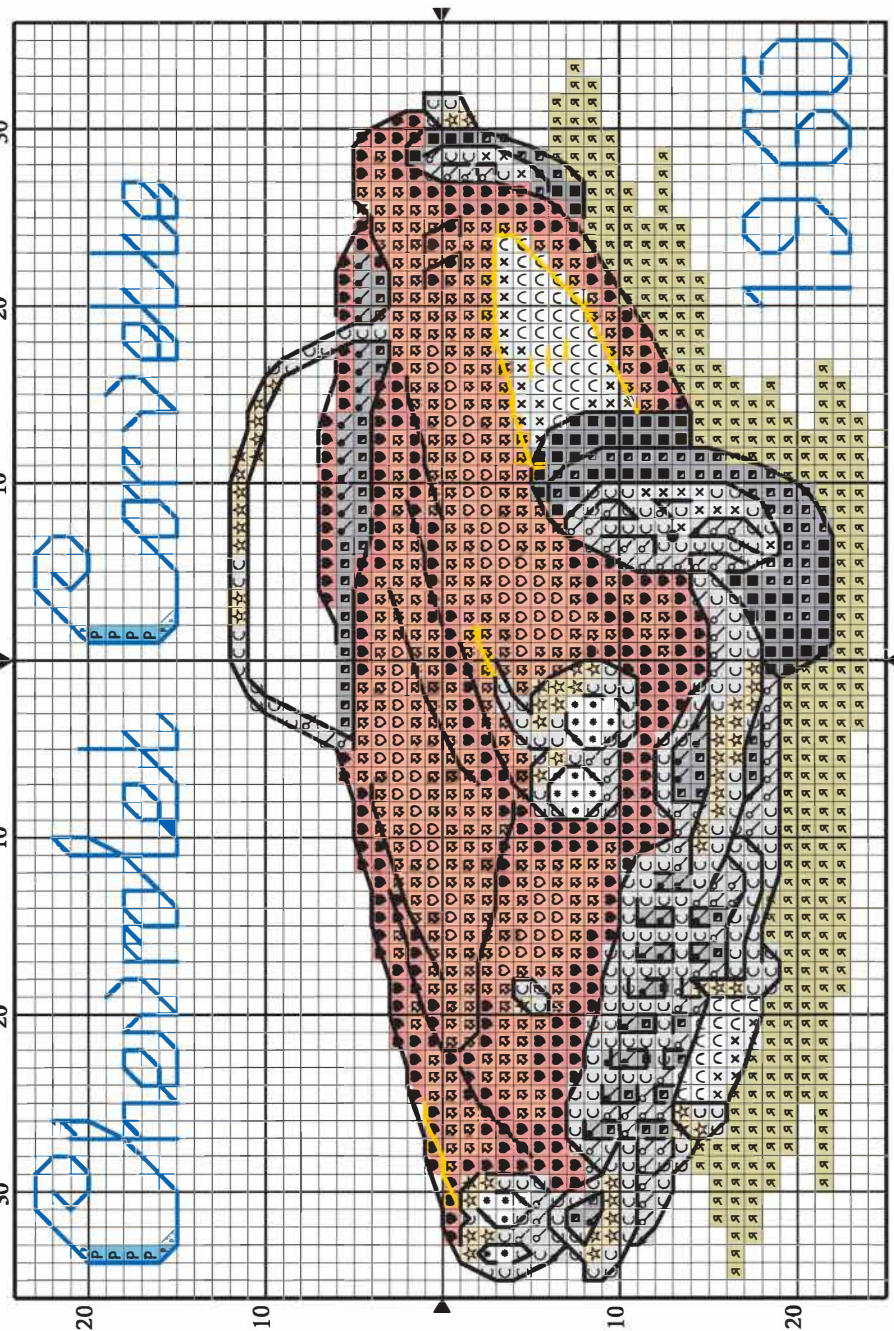

ДЛЯ ЛЮБИМЫХ МУЖЧИН! Shevrolet Corvette 1960.

дизайнер Мария Диаз. Материал из журнала
«Formula Рукоделия» № 2 (35) 2012 г. размещён с
разрешения издателя.

КЛЮЧ. ТАБЛИЦА ЦВЕТОВ						
	DMC	Madeira	Finca	Gamma	ПНК им. Кирова	Цвет
* Стежок крестом, нить в два сложения						
⤿	85200	2401	0001	415	0101	Белый
⬛	304	511	1906	4055	0909	Красный, темн.
⬛	310	2400	0007	420	7214	Черный
⬜	311	1006	3324	3119	2614	Голубой, темн.
⬜	312	1005	3405	3118	2610	Голубой
⬜	318	1801	8779	4	7003	Серый
⬜	320	1311	4478	3151	8606	Зеленый, темн.
⬜	322	1005	3319	3052	2608	Голубой, св.
⬜	334	1004	3229	0757	2506	Бирюзовый, темн.
⬜	350	213	1490	0707	0810	Красны й/кветлый
⬜	351	214	1485	0705	0808	Красный, очень св.
⬜	367	1312	4485	89	3912	Зеленый
⬜	368	1310	4472	716	8604	Зеленый, св.
⬜	369	1309	4586	715	4004	Зеленый, оч. св.
⬜	413	1713	8705	3259	7206	Серый, оч. темн.
⬜	414	1714	8785	61	7004	Серый, темн.
⬜	415	1802	8688	6	7001	Серый, св.
⬜	762	1804	8683	3231	7000	Серый, оч. св.
⬜	814	601	2171	407	-	Красный, оч. темн.
⬜	817	210	1490	24	906	Красный
⬜	3023	1813	8567	3039	6702	Цвет камня
⬜	3755	1013	3223	3117	2606	Бирюзовый
⬜	3841	1001	3472	301	6902	Бирюзовый, св.
* Стежок крестом, нить DMC Light Effects в два сложения						
*	E5200		0001	-	-	Белый металлик
★	E3821		1010	-	-	Золотой, св.
* Стежок «назад иголку», нить в одно сложение						
—	311	1006	3324	3119	2614	Голубой, темн.
—	413	1713	8705	3259	7206	Серый, очень темн.
* Стежок «назад иголку», нить DMC Light Effects в одно сложение						
—	E3821		1010	-	-	Золотой, св.
* Французский узелок, нить в одно сложение						
●	413	1713	8705	3259	7206	Серый, оч. темн.
МАКСИМАЛЬНЫЙ СЧЕТ КРЕСТИКОВ 46 (высота) x 76 (ширина) ПЛОЩАДЬ РИСУНКА Канва Aida №14 (или канва evenweave №28) – 8,5x14 см Эти дизайны вышиты нитью мулине DMC и металлизированной нитью DMC Light Effects.						