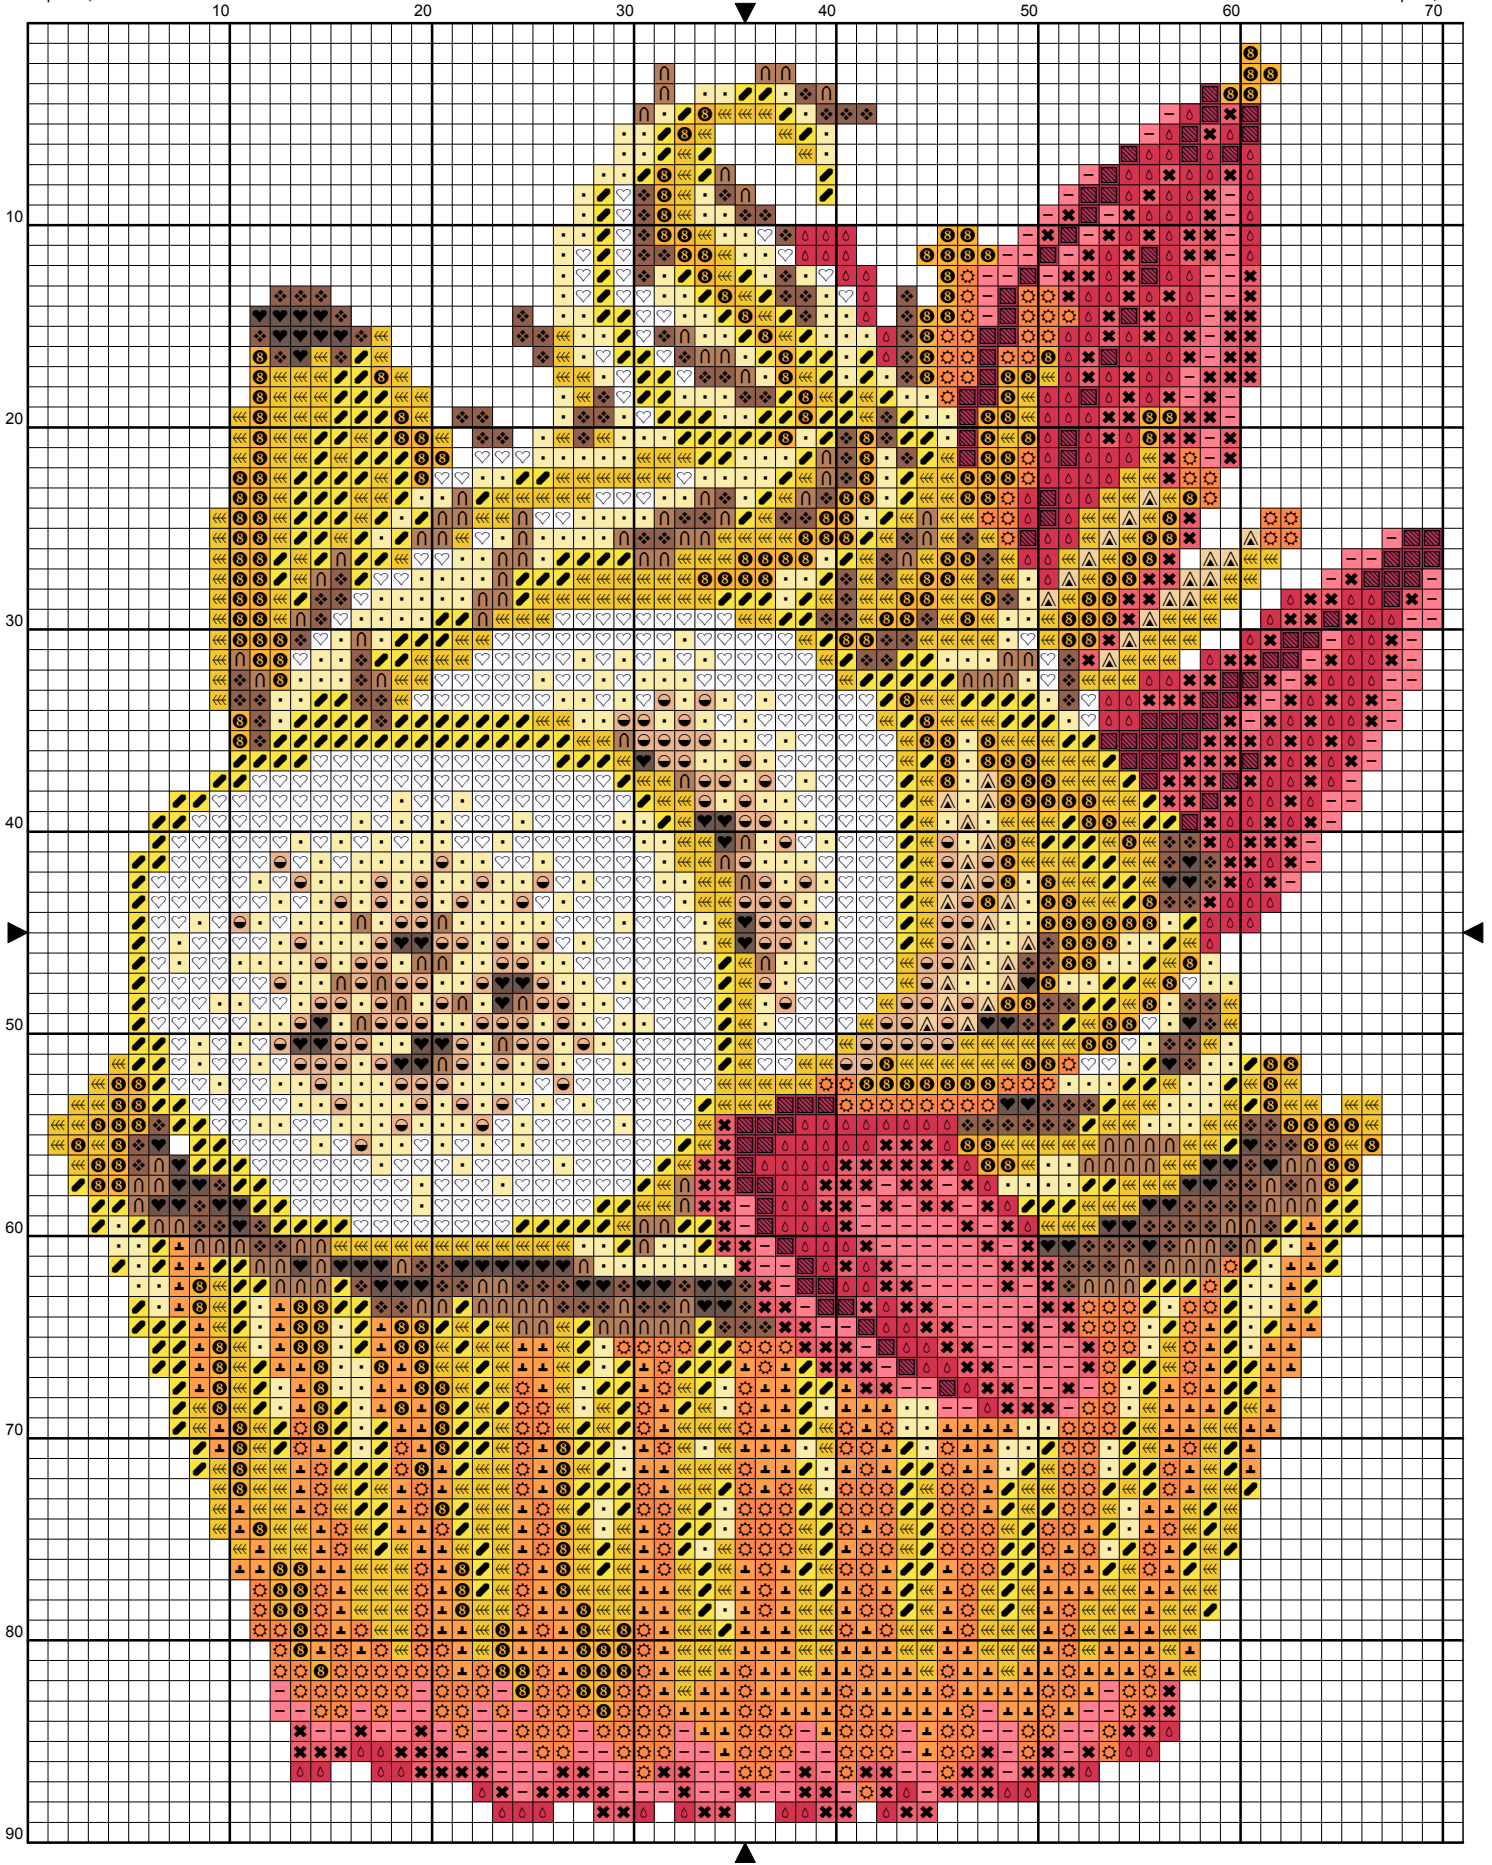

КЛЮЧ К СХЕМЕ

"ЗОЖ-КЕКС С БАНАНОМ"

ДИЗАЙНЕР: АНАСТАСИЯ КРАВЦОВА

РАЗМЕР В СТЕЖКАХ: 69 x 88

ПАЛИТРА: DMC (при замене производителя итог может отличаться!)

КРЕСТ

Символ	№ ЦВЕТА	НИТИ	Символ	№ ЦВЕТА	НИТИ	Символ	№ ЦВЕТА	НИТИ
	304	2		307	2		435	2
	444	2		666	2		740	2
	741	2		898	2		972	2
	975	2		3078	2		3705	2
	3706	2		3856	2		В5200	2
	3078+3856	2						

БЭКСТИЧ.

	НИТИ	№ ЦВЕТА		НИТИ	№ ЦВЕТА
	1	310		2	310
	1	898		2	898
	1	В5200			

Данный дизайн является частью буклета
Весь буклет вы можете посмотреть в группе «RETIPRINT».