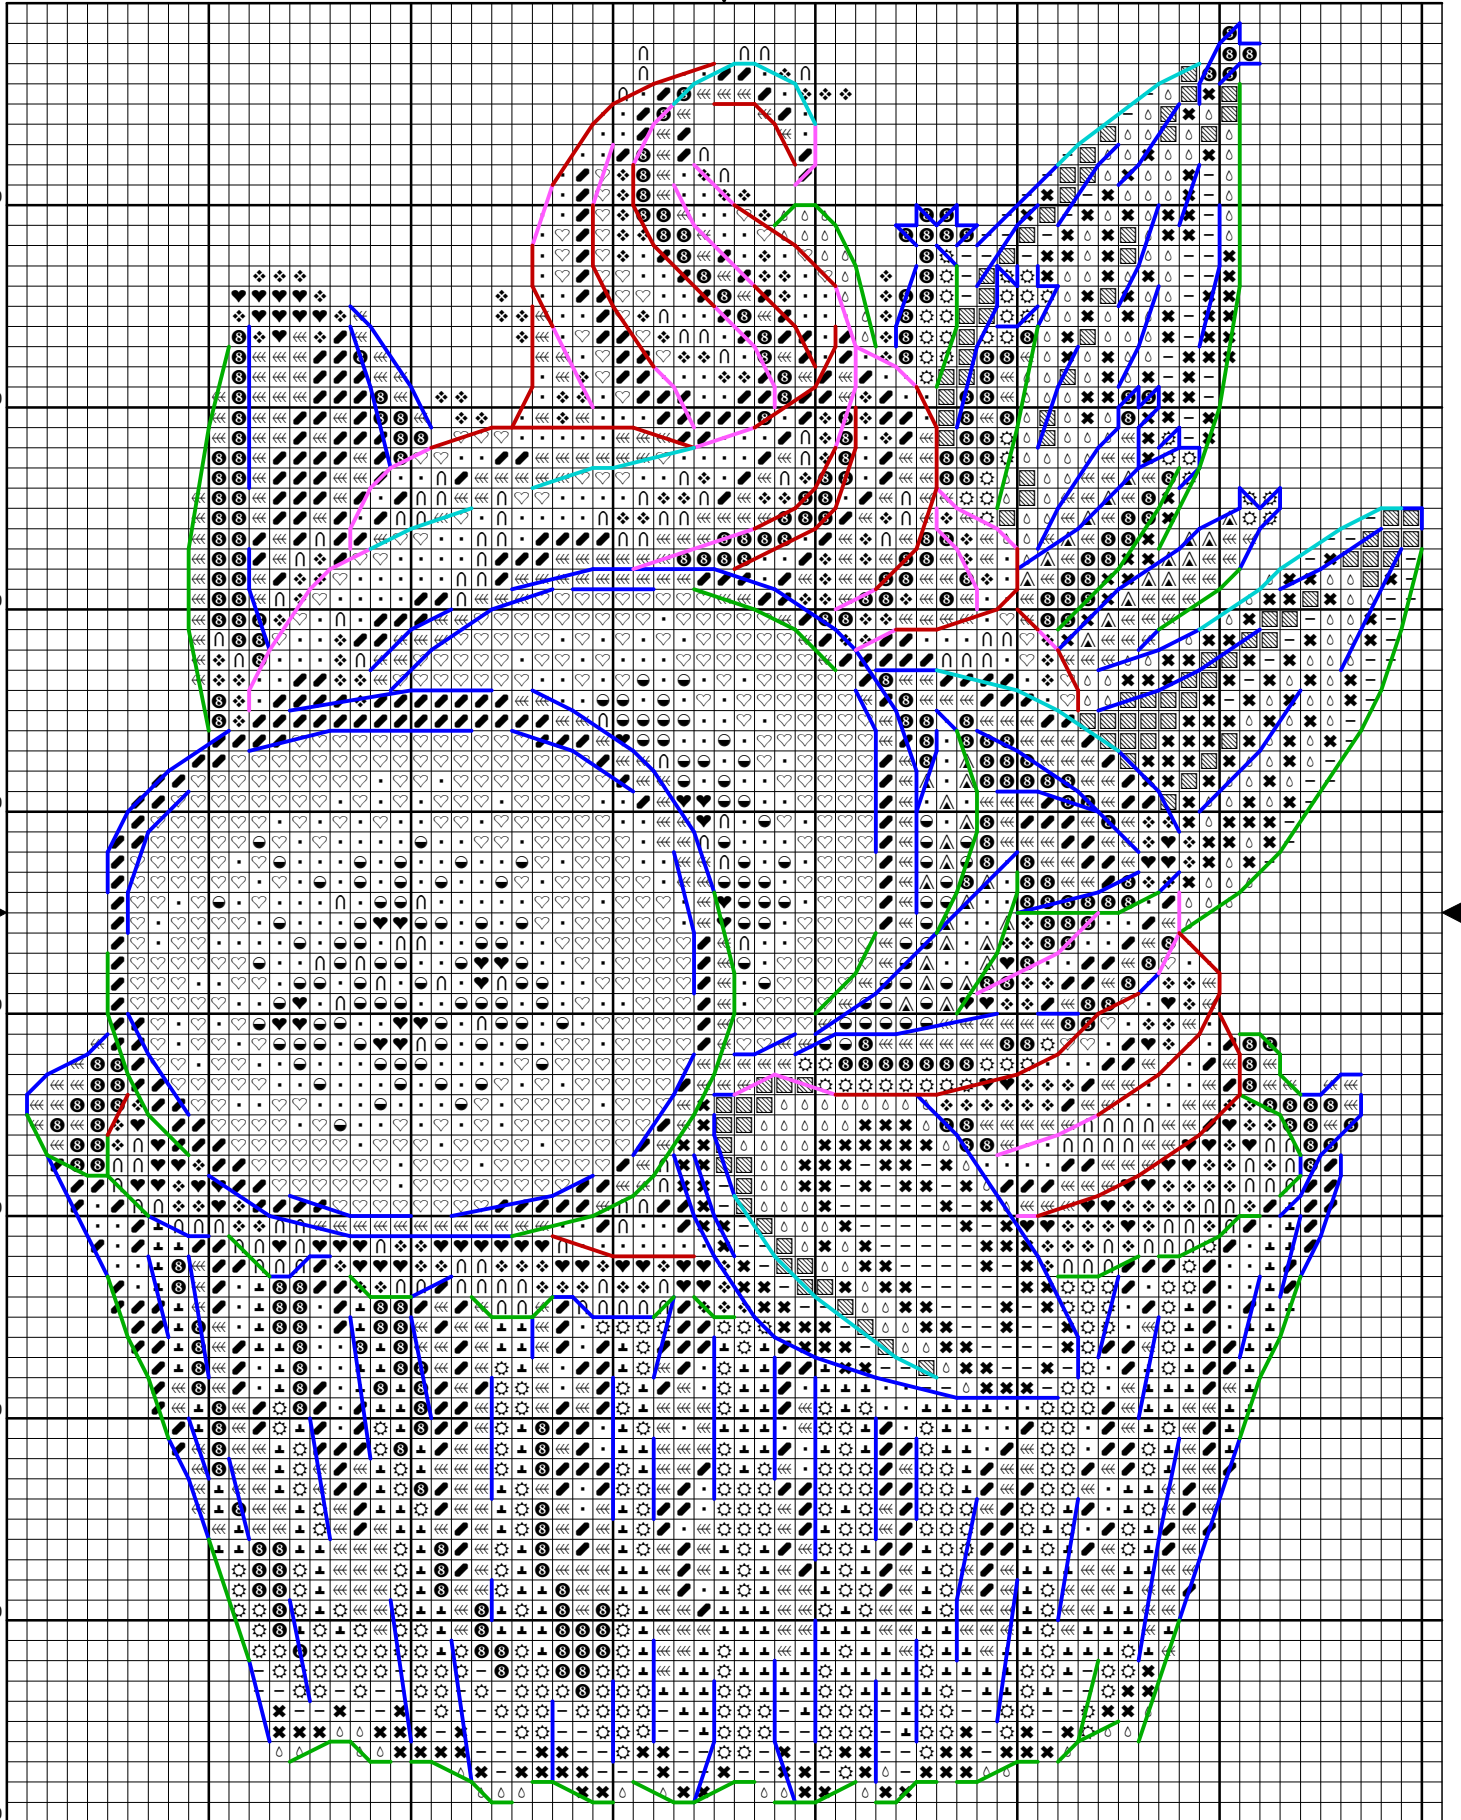

# ЗОЖ-КЕКС С БАНАНОМ

ДИЗАЙНЕР: АНАСТАСИЯ КРАВЦОВА

Petit Point  
АВТОРСКИЕ СХЕМЫ ВЫШИВКИ

РАСХОД НИТЕЙ ДЛЯ ДИЗАЙНА  
«ЗОЖ-КЕКС С БАНАНОМ»

1. 304 0,5м
2. 307 2,5м
3. 310 2м
4. 435 0,7м
5. 444 2,9м
6. 666 1м
7. 740 1,6м
8. 741 1,3м
9. 898 1,1м
10. 972 1,5м
11. 975 0,9м
12. 3078 2,5м
13. 3705 1,3м
14. 3706 0,9м
15. 3856 0,8м
16. B5200 2,6м

20

30

40

50

60

70

80

90

КЛЮЧ К СХЕМЕ

# "ЗОЖ-КЕКС С БАНАНОМ"

ДИЗАЙНЕР: АНАСТАСИЯ КРАВЦОВА

РАЗМЕР В СТЕЖКАХ: 69 x 88

ПАЛИТРА: DMC (при замене производителя итог может отличаться!)