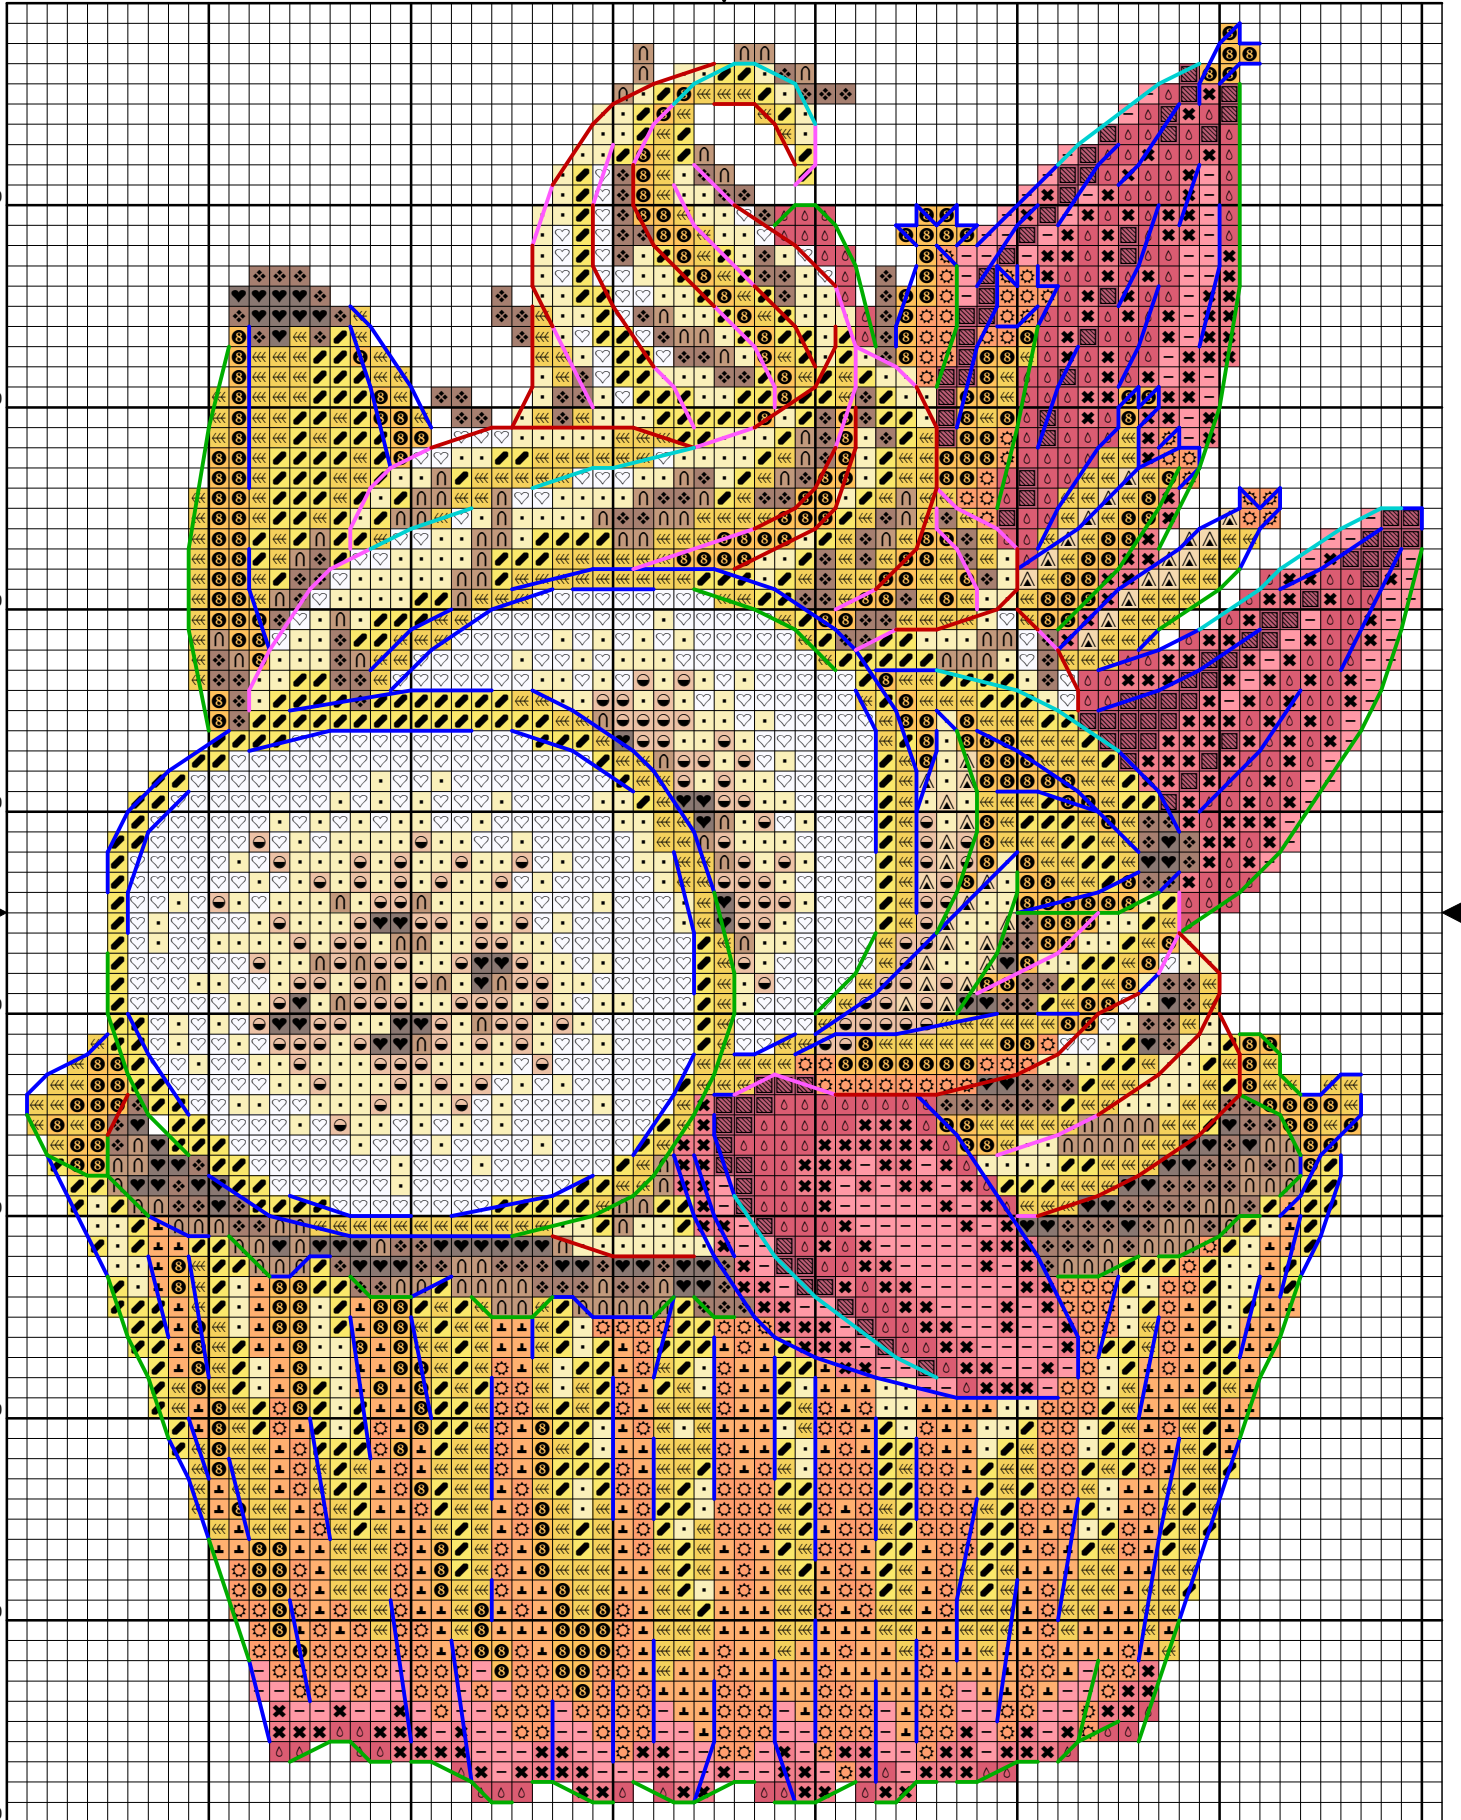

10

20

30

40

50

60

70

10

20

30

40

50

60

70

80

90

КЛЮЧ К СХЕМЕ

"ЗОЖ-КЕКС С БАНАНОМ"

ДИЗАЙНЕР: АНАСТАСИЯ КРАВЦОВА

РАЗМЕР В СТЕЖКАХ: 69 x 88

ПАЛИТРА: DMC (при замене производителя итог может отличаться!)

КРЕСТ

Символ	№ цвета	Нити	Символ	№ цвета	Нити	Символ	№ цвета	Нити
	304	2		307	2		435	2
	444	2		666	2		740	2
	741	2		898	2		972	2
	975	2		3078	2		3705	2
	3706	2		3856	2		85200	2
	3078+3856	2						

Бэжстич.

	Нити	№ цвета		Нити	№ цвета
	1	310		2	310
	1	898		2	898
	1	85200			

Данный дизайн является частью буклета
Весь буклет вы можете посмотреть в группе «RETROPOINT».